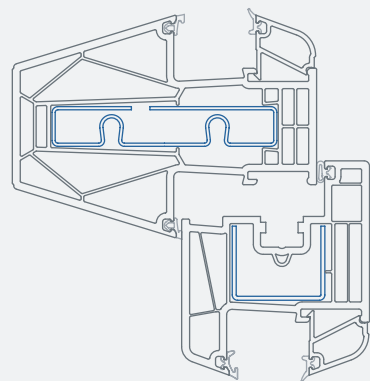

Verdiept systeem zonder aanslag

Verdiept systeem met aanslag

Stijl-, kalfverbinding

T- Kozijnprofiel

- + **Inbraakbeveiliging** / Binnenliggende glasranden met 2-voet-rastering en mogelijkheden voor latere ombouw met speciaal beslag en veiligheidsglas geven de beste beveiliging.
- + **Geluidswering** / Optionele inbouw van zeer hoogwaardige geluidswerende ruiten voor rustige sferen.
- + **Gemakkelijk te verzorgen** / Geen vuilafzettingen en eenvoudig reinigen, door gladde vlakken en grotte schuine hellingen waarlangs het regenwater afgevoerd wordt.