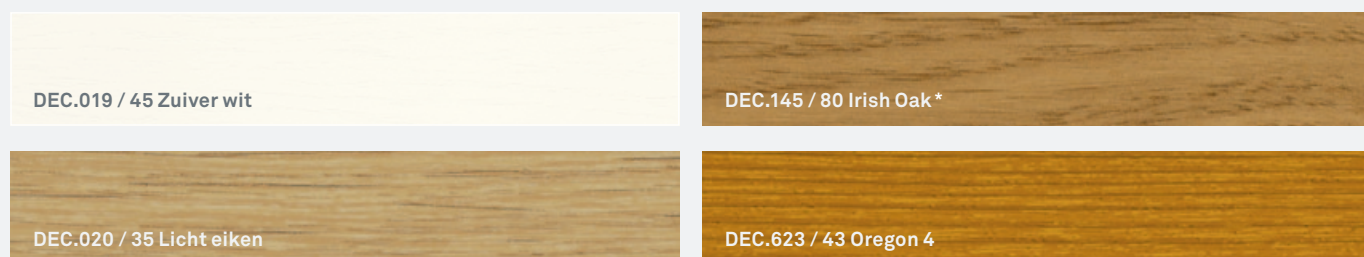

Speciale kleuren

* FIJNERE PARELSTRUCTUUR