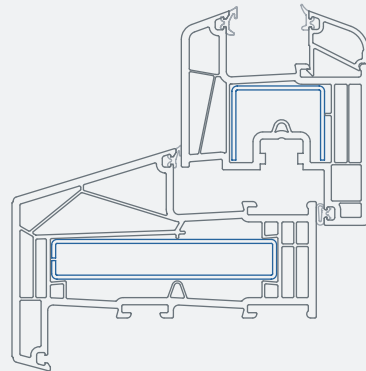

Verdiept systeem met aanslag