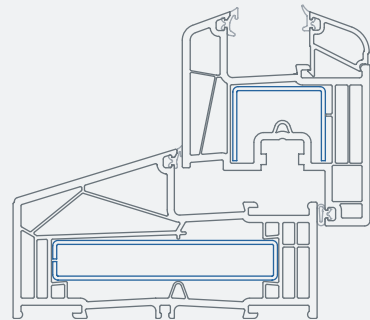

Inoutic-kozijnsysteem NL 71 Arcade / Gebaseerd op ons profielsysteem Arcade met volledig ontwikkelde 5-kamertechnologie, garanderen een optimale warmte-isolatie. Daarnaast overtuigend door zijn mooie aanzicht.

Verdiept systeem zonder aanslag