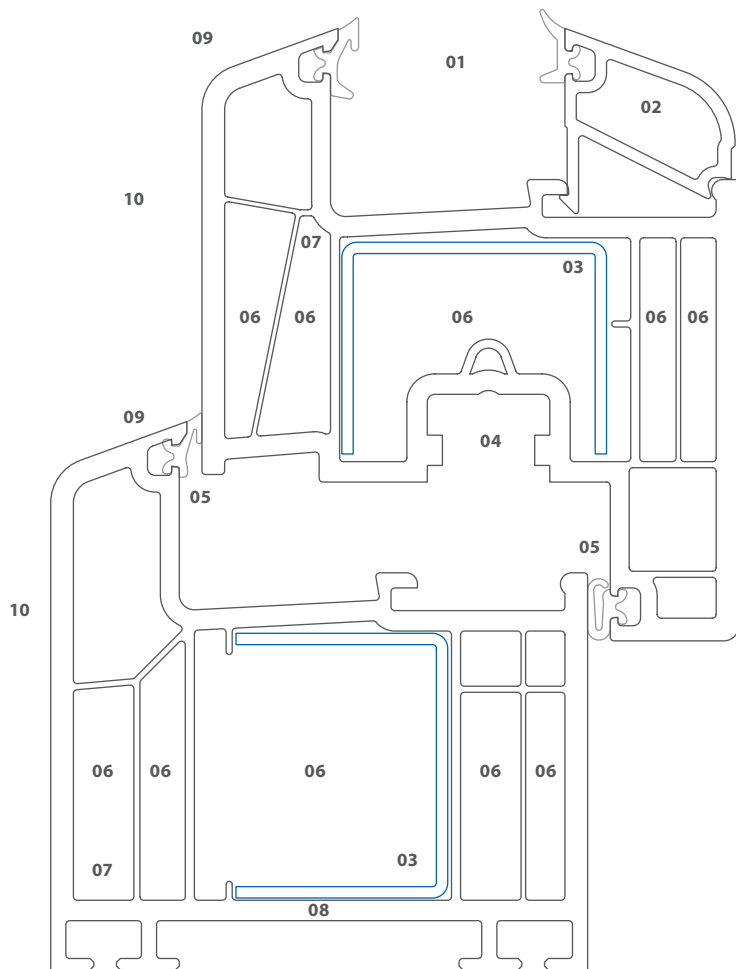

Arcade ravno krilo

Prozorski sustav profila

deceuninck

Prozori i vrata

Zaobljene konture prozorskog profila Arcade s ravnim krilom pružaju dojam moderne arhitekture i istovremeno nude optimalnu toplinsku izolaciju. Uz prozorski profil Arcade s ravnim krilom graditelji će na ekonomičan način postići idealan spoj između unutrašnje i vanjske strane objekta.

www.deceuninck.hr

Arcade ravno krilo

Arcade ravno krilo
Mjerilo: 1:1

Aluminijski prag:
Visina 20 mm / Mjerilo: 1:2

- 01 Ostakljivanje 8 do 47 mm: mogućnost prihvata posebno učinkovitih zvučno izoliranih stakala / visoka zaštita od buke
 - 02 2-nožna letvica ostakljenja: bolja protuprovalna zaštita i toplinska izolacija
 - 03 Snažna i čvrsto oblikovana ojačanja: stabilna konstrukcija prozora
 - 04 Euro utor za okov, 13 mm: mogućnost dogradnje za sigurnosne prozore s visokom protuprovalnom zaštitom
 - 05 Dvije okolne brtve: izvrsna toplinska izolacija, nepropusnost na vjetar i olujnu kišu
 - 06 5-komorna tehnologija: optimalna toplinska izolacija / U_f vrijednosti 1,2 W/m²K
 - 07 Otvori za odvodnju i odzračivanje kroz prednje komore: zaštita od vlage u komorama s ojačanjem / zaštita od korozije
 - 08 Dubina ugradnje 71 mm: visoka toplinska izolacija za smanjenje troškova grijanja
 - 09 Zakošenja od 20 stupnjeva i velika zaobljenja: dobro otjecanje vode / harmoničan dizajn
 - 10 Raznolikost okvira i krila: različite dimenzije visine / velik izbor dekora i boja / dostupno u uni bojama i dekorima drva te modernim sivim nijansama s bisernom strukturom
- + **Harmoničan izgled fasade:** dostupni su različiti dodatni Inoutic proizvodi koji odgovaraju uz sustav Arcade, npr. Inoutic podizno-klizna vrata, roletni sustav PROtex i drugi