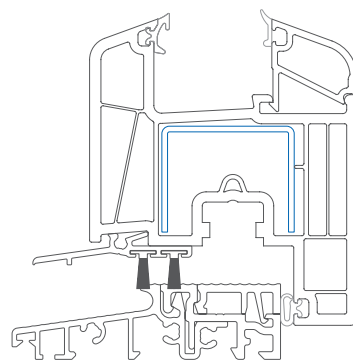

Arcade ravno krilo

Prozorski sustav profila

deceuninck

Prozori i vrata

Zaobljene konture prozorskog profila Arcade s ravnim krilom pružaju dojam moderne arhitekture i istovremeno nude optimalnu toplinsku izolaciju. Uz prozorski profil Arcade s ravnim krilom graditelji će na ekonomičan način postići idealan spoj između unutrašnje i vanjske strane objekta.

www.deceuninck.hr

Arcade ravno krilo

Arcade ravno krilo
Mjerilo: 1:1

Aluminijski prag:
Visina 20 mm / Mjerilo: 1:2

- 01 Ostakljivanje 8 do 47 mm: mogućnost prihvata posebno učinkovitih zvučno izoliranih stakala / visoka zaštita od buke
 - 02 2-nožna letvica ostakljenja: bolja protuprovalna zaštita i toplinska izolacija
 - 03 Snažna i čvrsto oblikovana ojačanja: stabilna konstrukcija prozora
 - 04 Euro utor za okov, 13 mm: mogućnost dogradnje za sigurnosne prozore s visokom protuprovalnom zaštitom
 - 05 Dvije okolne brtve: izvrsna toplinska izolacija, nepropusnost na vjetar i olujnu kišu
 - 06 5-komorna tehnologija: optimalna toplinska izolacija / U_f vrijednosti 1,2 W/m²K
 - 07 Otvori za odvodnju i odzračivanje kroz prednje komore: zaštita od vlage u komorama s ojačanjem / zaštita od korozije
 - 08 Dubina ugradnje 71 mm: visoka toplinska izolacija za smanjenje troškova grijanja
 - 09 Zakošenja od 20 stupnjeva i velika zaobljenja: dobro otjecanje vode / harmoničan dizajn
 - 10 Raznolikost okvira i krila: različite dimenzije visine / velik izbor dekora i boja / dostupno u uni bojama i dekorima drva te modernim sivim nijansama s bisernom strukturom
- + **Harmoničan izgled fasade:** dostupni su različiti dodatni Inoutic proizvodi koji odgovaraju uz sustav Arcade, npr. Inoutic podizno-klizna vrata, roletni sustav PROtex i drugi