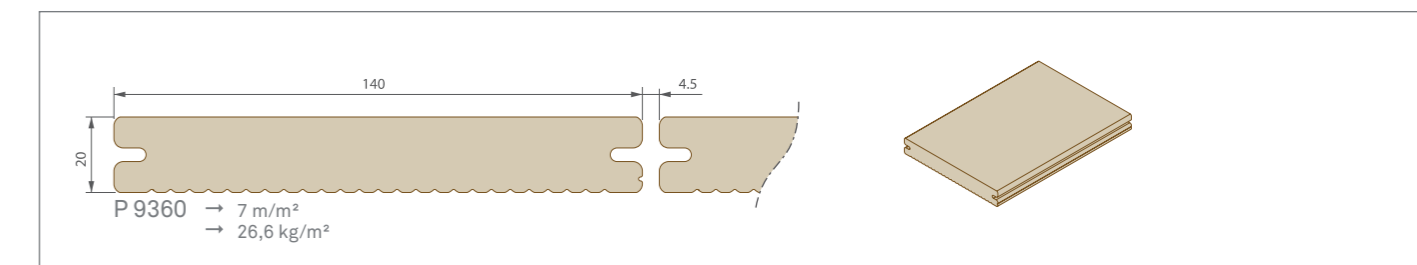

Terrace Massive Quick Guide – P 9360 - P 9523

Substructure

Start/end

Fixation

Finishing