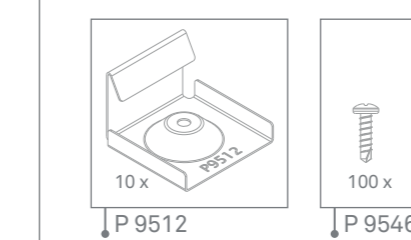

8 Finishing | finition | afwerking | Randabschluß

• Option 1: P 9482

• Option 3: P 9543

• Option 4: P 9556

• Option 2: P 9518

9 Initial cleaning | premier nettoyage | eerste reiniging | Erstreinigung

max. 100 bar

10 Warranty | garantie | garantie | Gewährleistung

The warranty conditions are available on the website or at a local dealer.
Les conditions de garantie sont disponibles sur le site internet ou à un distributeur local.
De garantievoorwaarden zijn beschikbaar op de website of bij de lokale verdeler.
Die Garantiebestimmungen finden Sie auf unserer Homepage oder bei Ihrem Fachhändler vor Ort.

Tools

Recommended safety equipment

EN | Inoutic composed this brochure with the utmost care. Nevertheless, data contained in this brochure might be outdated, incomplete, and/or inaccurate. No rights, claims, commitments or guarantees can be derived from the presented information. The texts, photographs, logos, pictures and brands (among which Inoutic, Linktrusion and Twinson included) are covered by intellectual property rights. They are exclusive property of Inoutic. Nothing included in this publication can, fully or partially, in any way be reproduced without prior permission.

The available profiles and accessories may vary depending on your location. To find out which profiles and accessories are available in your area, see www.inoutic.com or contact a local dealer.

Please consult the up to date installation manual on our website www.inoutic.com | All dimensions in mm unless otherwise specified.