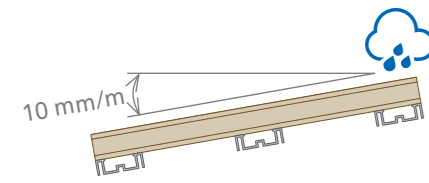

1 Subfloor | support | ondergrond | Untergrund