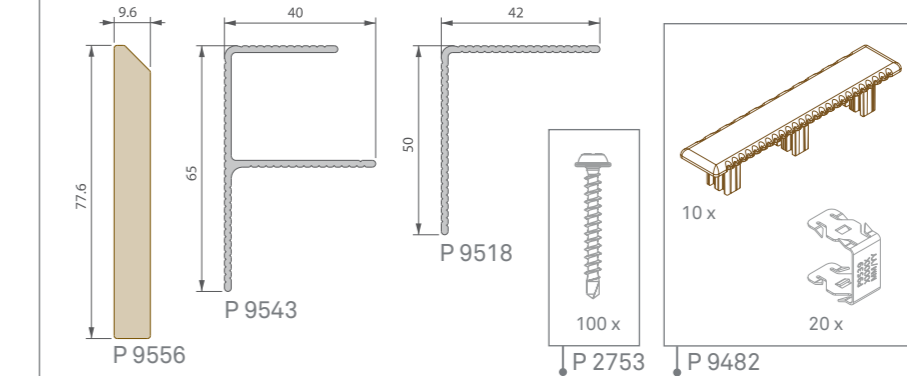

Bitte beachten Sie die aktuelle Montageanleitung auf unserer Homepage www.inoutic.com | Wenn nicht anders gekennzeichnet, sind alle angegebenen Maße in Millimeter.

INTERIOR AND OUTDOOR DESIGN
ENJOY LIFETIME SOLUTIONS

INOUSIC

Terrace Quick Guide – P 9555 - P 9523

Substructure

Start/end

Fixation

Finishing

Ventilation

TWINSON