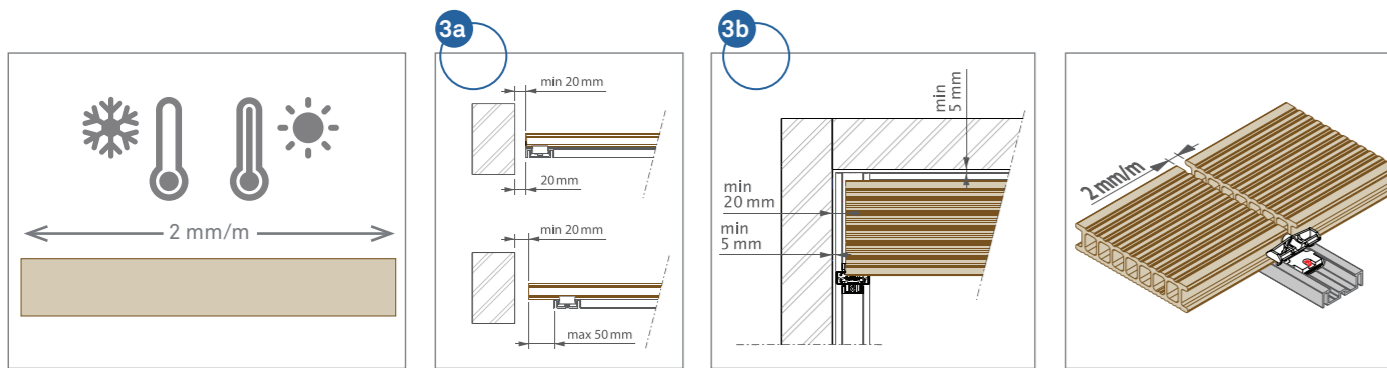

3 General rules | règles générales | algemene richtlijnen | Allgemeine Vorschriften