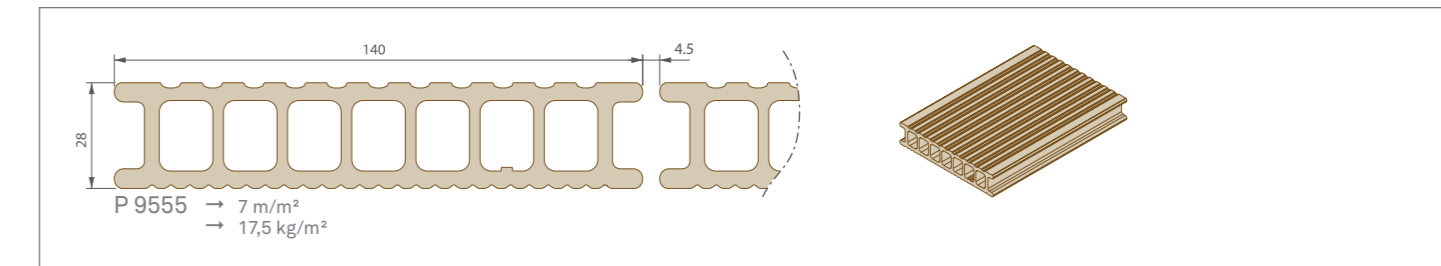

Terrace Quick Guide – P 9555 - P 9523

Substructure

Start/end

Fixation

Finishing